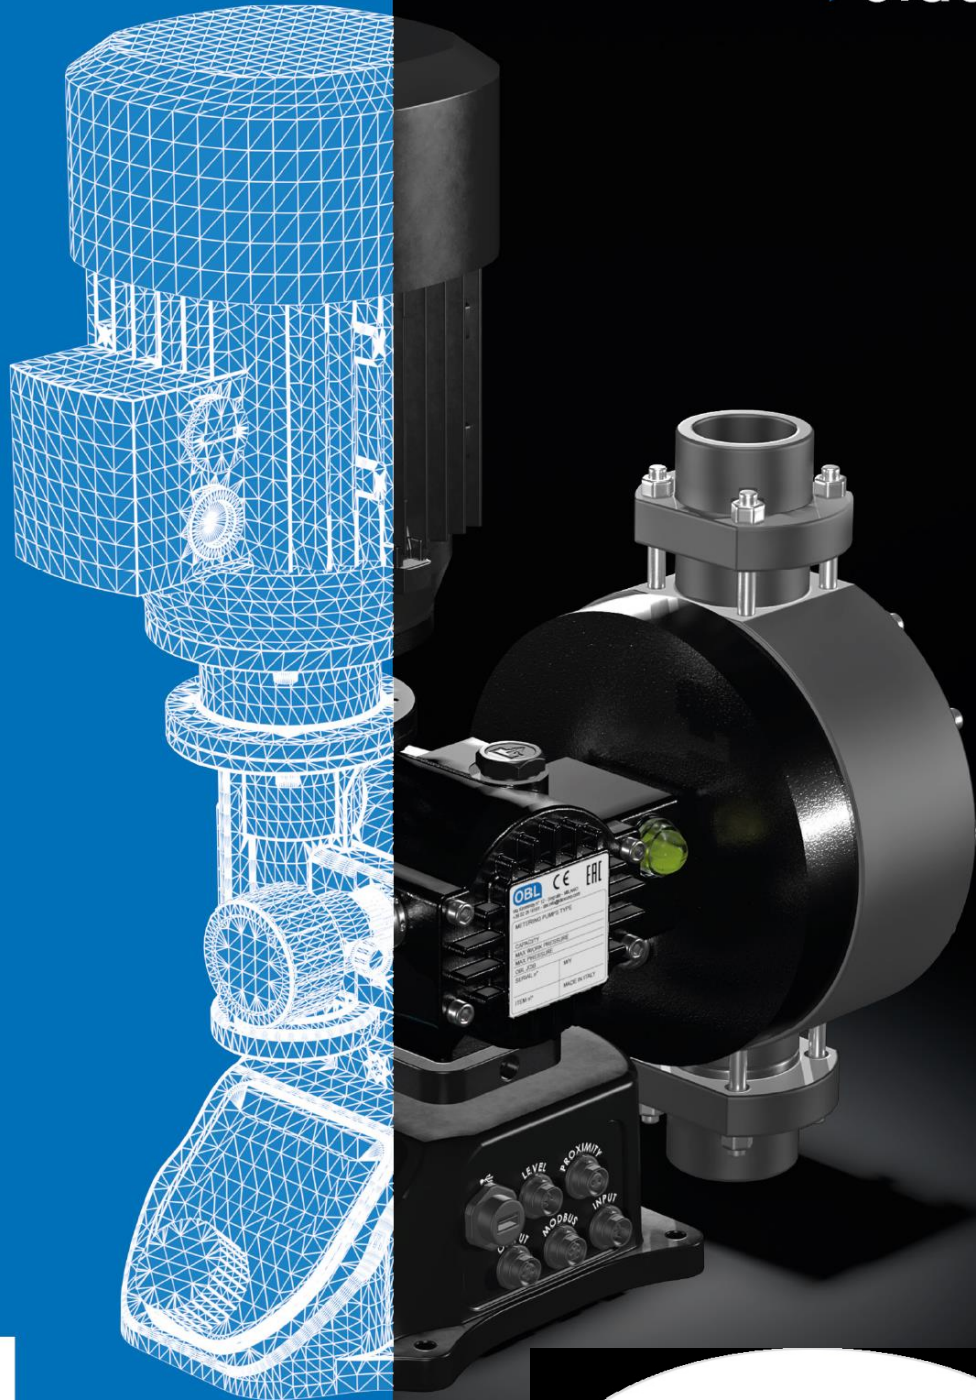

IDEX

OBL

▶ **blackline** ▶

M
1500

M1500

M1500 – механический мембранный насос **серии M** с увеличенной производительностью до 1500 л/ч и 5 бар. От **семейства Blackline** насос **M1500** наследует конструктивные характеристики и небольшие габаритные размеры. Новая мембрана сконструирована и изготовлена таким образом, что способствует повышению ресурса и надежности насоса. Как и все остальные насосы **семейства Blackline**, корпус редуктора **M1500** изготовлен из алюминия, окрашенного прочным и коррозионностойким катафорезным покрытием.

ТЕХНИЧЕСКИЕ ДАННЫЕ

МОДЕЛЬ	M810	M1070	M1260	M1500
Корпус насоса	Катафорезное покрытие алюминиевого корпуса			
Дистанционное управление	Полностью совместим с приводами PRO и Z			
Диаметр мембраны	200 мм			
Длина хода мембраны	15 мм			
Производительность насоса л/ч	810	1070	1260	1500
Максимальное давление бар	5	5	5	5
Частота ход/мин	70	95	115	155
Резьбовое соединение	1-1/2" BSPf		1-1/2" NPTf	
Фланцевое соединение	DN40 PN16		1-1/2" ANSI 150RF	
Температура эксплуатации °C	-10 ⁰ +60 ⁰			
Мощность мотора кВт	0,75			
Размер мотора	80			
Вольтаж	230/400 В (3 фазы)			
Частота	50 Гц			
Корпус	PP			
Мембрана	PTFE + NBR			
Корпус клапана	PP			
Седло клапана	PP или AISI316L			
Шаровой клапан	PYREX или AISI316L			
Направляющая клапана	PP			
Уплотнения	PTFE			

Dimensions

□ "PRO" VERSIONS

Performance