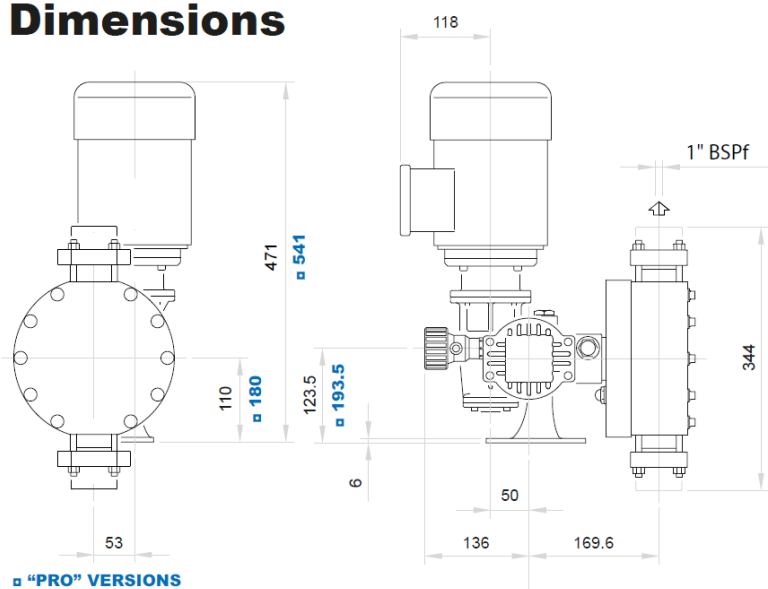

IDEX

OBL

▶ **blackline** ▶

M
1500

M1500

M1500 – механический мембранный насос **серии M** с увеличенной производительностью до 1500 л/ч и 5 бар. От **семейства Blackline** насос **M1500** наследует конструктивные характеристики и небольшие габаритные размеры. Новая мембрана сконструирована и изготовлена таким образом, что способствует повышению ресурса и надежности насоса. Как и все остальные насосы **семейства Blackline**, корпус редуктора **M1500** изготовлен из алюминия, окрашенного прочным и коррозионностойким катафорезным покрытием.

ТЕХНИЧЕСКИЕ ДАННЫЕ

МОДЕЛЬ	M810	M1070	M1260	M1500
Корпус насоса	Катафорезное покрытие алюминиевого корпуса			
Дистанционное управление	Полностью совместим с приводами PRO и Z			
Диаметр мембраны	200 мм			
Длина хода мембраны	15 мм			
Производительность насоса л/ч	810	1070	1260	1500
Максимальное давление бар	5	5	5	5
Частота ход/мин	70	95	115	155
Резьбовое соединение	1-1/2" BSPf		1-1/2" NPTf	
Фланцевое соединение	DN40 PN16		1-1/2" ANSI 150RF	
Температура эксплуатации °C	-10 ⁰ +60 ⁰			
Мощность мотора кВт	0,75			
Размер мотора	80			
Вольтаж	230/400 В (3 фазы)			
Частота	50 Гц			
Корпус	PP			
Мембрана	PTFE + NBR			
Корпус клапана	PP			
Седло клапана	PP или AISI316L			
Шаровой клапан	PYREX или AISI316L			
Направляющая клапана	PP			
Уплотнения	PTFE			

Dimensions

□ "PRO" VERSIONS

Performance